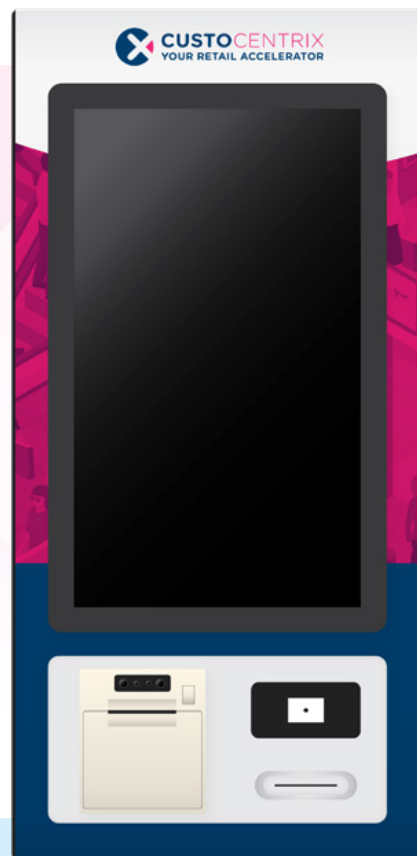

Totem

De Totem kiosk heeft een zeer aantrekkelijk 21.5 inch scherm met een resolutie van 1920 x 1080 pixels. Het is ontworpen voor het comfort van de ogen van uw klanten, maar ook voor gebruiksgemak en gegevenscodering.

Uitgerust met een printer, barcode- en eID-kaartlezer blijft onze totem relatief licht. Met zijn 21,5 inch scherm en aanpasbare wand zal hij zeker in het oog springen bij je klanten in je winkel! Je kunt ervoor kiezen om hem aan de muur te hangen of aan een standaard te bevestigen.

Afmetingen

	Lengte	Breedte	Hoogte
Box	438 mm	200 mm	100 mm
Frame	432 mm	107 mm	386 mm
Kiosk	438 mm	200 mm	437 mm
Totem	138 mm	380 mm	826 mm
Mobile	144 mm	74 mm	15 mm

Technische specificaties

Processor	ARM: Raspberry Pi® CM4
Geheugen	2/4/8 GB, Based on CM4
Connectiviteit	<ul style="list-style-type: none"> Gigabit Ethernet 2 x USB 3.0 Host 1 x USB OTG
Graphics en geluid	<ul style="list-style-type: none"> 2 x RS232, up to 4 x RS232 2 x RS485 Audio Jack Resolutie 1920 x 1080 px
Gewicht	21,8kg